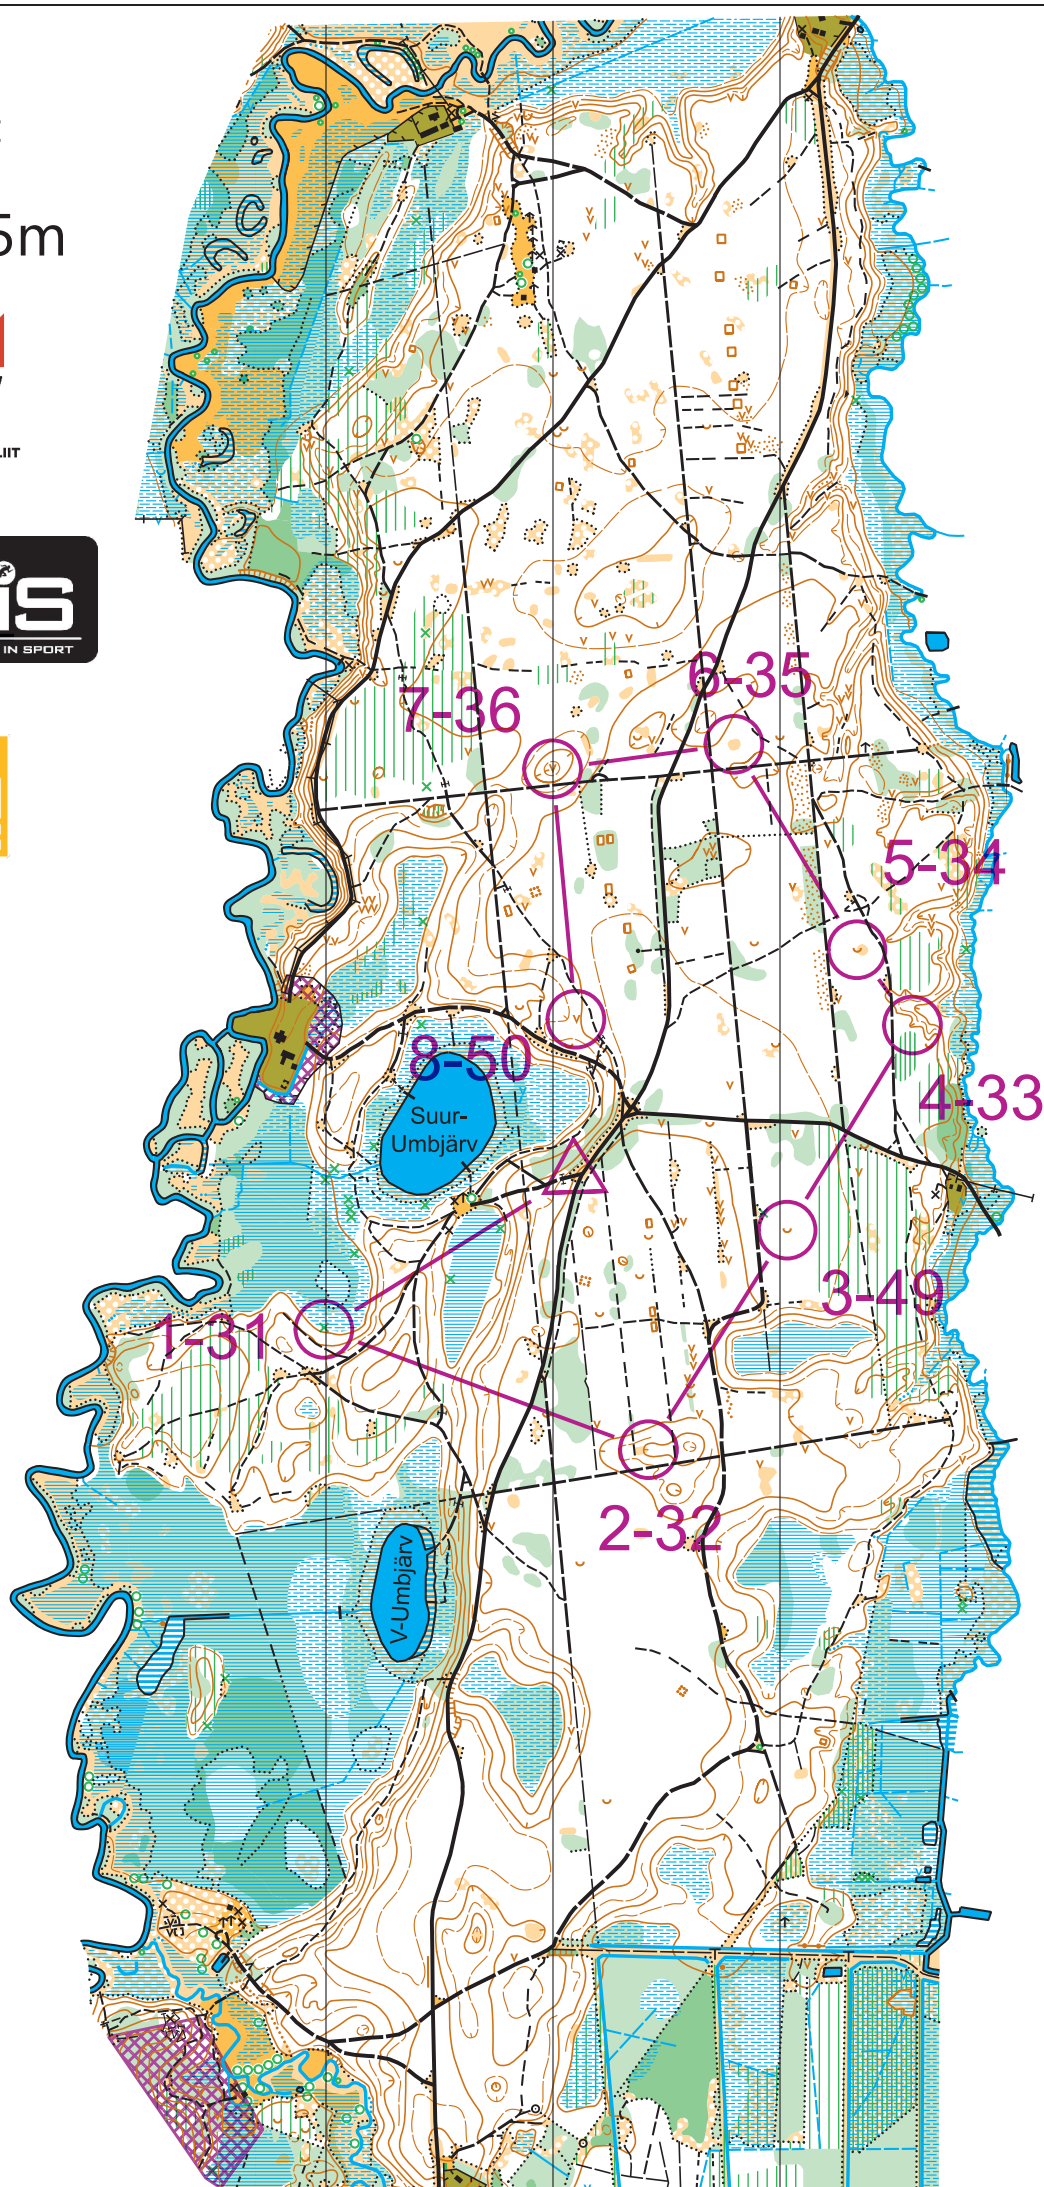

Illipalu

orienteerumiskaart

TARTUMAA

M 1:10000 h 2,5m

Illipalu püsirada				
Rada 3	2.5 km			
▷		/	⊗	×
1	31	⊗		♀
2	32	∩		⊙
3	49	∪		
4	33		∩	
5	34	∪		
6	35	⋯		
7	36	∨		
8	50	∨		

2013033 | EESTI ORIENTEERUMISLIIT
FIE Kalle Kalm

Välitöö ja joonis: Kalle Kalm, 2003-2012
Alused: Eesti põhikaart, LIDAR
kõrgusandmed (Maa-amet), kaart 9303